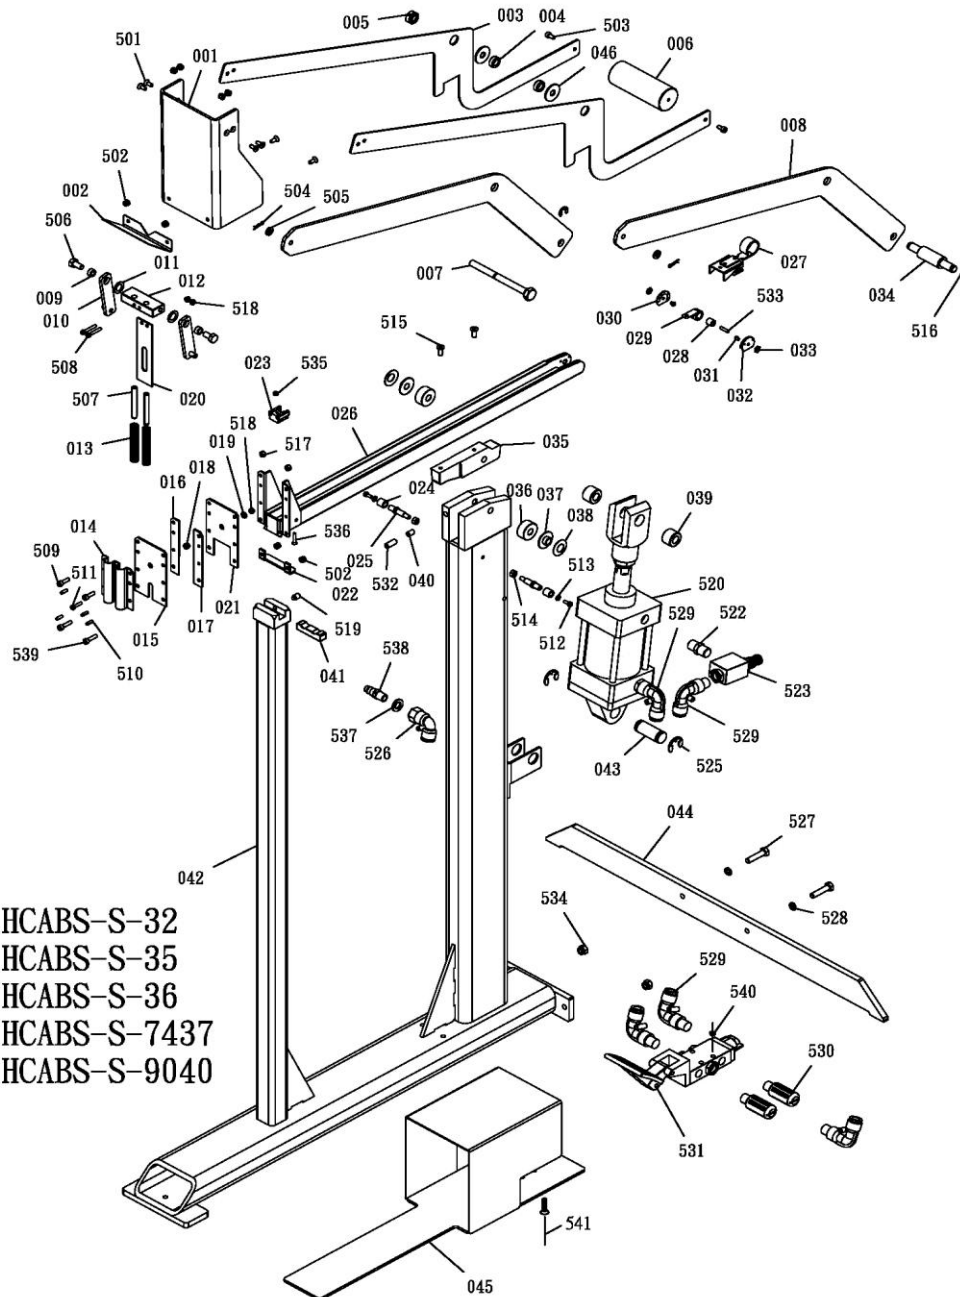

DESPIECE DE LA HERRAMIENTA

Usted encontrará en un círculo rojo las piezas de desgaste recomendadas para mantener en stock

HCABS-S-32
HCABS-S-35
HCABS-S-36
HCABS-S-7437
HCABS-S-9040

028: Rodillo

013: Resorte

020: Lanceta

Kit: Un rodillo, resorte y una lanceta

LISTA DE PARTES

* Para detalle de precios contactanos directamente

Model :HCAB							
Item	Part No.	Description	Q'ty	Item	Part No.	Description	Q'ty
001	A07300101	LINK1	2	041	A07303801	SPACER 1	2
002	A07304901	NUT	1	042	A07800801	MOLD	1
003	A07402701	TUBE	2	043	A00803801	SPRING	1
004	A07400901	LINK 2 UNIT	2	044	A07303301	TUBE	2
005	A07402201	SPACER	2	045	A07303401	SPACER 5	2
006	A07401001	DRIVER SEAT	1	046	A07304001	BRACKET	1
007	HCMB-S-P1	BODY SET	1	047	A07305301	SPACER 4	2
008	A07800501	DRIVER	1	048	A07402301	SHAFT A	1
009	A00603402	TUBE	2	049	A07800401	PLATE / REAR	1
010	HCAB-S-32	MAGAZINE UNIT	1	501	BAJ0106	SNAP PIN	2
011	A07400701	BRACKET	1	502	BAE04071	WASHER	2
012	A00103903	RIGHT PUSHER GUIDE	1	503	BAD04081	LOCK NUT	3
013	A00103904	LEFT PUSHER GUIDE	1	504	BAA080060	SPRING PIN	2
014	A00103501	ROLLER	1	505	BAC0808161	HEX.HD.BLOT	2
015	A00103709	PUSHER SET	1	506	BAC0404252	HEX.SOC.HD.BOLT	2
016	A00607101	NUT	2	507	BAD01041	LOCK NUT	2
017	A00103203	ROD	2	508	BAC0206162	HEX.SOCK.FLAT COUNTER	2
018	A07403001	SPRING	1	509	BAC0308202	HEX.SOC.HEADLESS SCREW	1
019	A07400801	BRACKET	1	510	BAA040016	SPRING PIN	1
020	A07305901	SHAFT STOPPER	1	511	BAC08081001	HEX.HD.BLOT	1
021	A08400101	TUBE	1	512	BAC0808901	HEX.HD.BLOT	1
022	A07402401	TUBE	2	513	BAE04081	WASHER	3
023	A07305001	SPACER 3	2	514	BAC0808351	HEX.HD.BLOT	2
024	A07305101	DISHING WASHER	2	515	BAE01081	SPRING WASHER	2
025	A07303501	SPACER 6	2	516	BAC08081401	HEX.HD.BLOT	1
026	A08400201	TUBE	2	517	BAD01081	LOCK NUT	2
027	A07300201	LINK 2	2	519	BAC0603102	HEX.SOC.HD.BOLT	2
028	A07300301	LINK 3	2	520	BAE04081	WASHER	2
029	A07304401	SPACER 2	4	521	BAC0408252	HEX.SOC.HD.BOLT	2
030	A00503503	LINK 4 UNIT	1	522	BAC0404152	HEX.SOC.HD.BOLT	1
031	A07303901	BALANCER	1	523	BAA040012	SPRING PIN	4
032	A07034101	STEP BOARD SET	2	524	BAC0405162	HEX.SOC.HD.BOLT	2
033	A07401101	SPRING	1	525	BAC0608122	HEX.SOC.HEADLESS SCREW	1
034	A07402501	WASHER	1	526	BAD01051	LOCK NUT	4
035	A07401801	BRACKET	1	527	BAC0405202	HEX.SOC.HD.BOLT	2
036	A07400601	GUIDEBLADE R.	1	528	BAD01041	LOCK NUT	1
037	A07800701	GUIDEBLADE L.	1	529	BAE04081	WASHER	6
038	A07801001	SHAFT	1	530	BAC0408252	HEX.SOC.HD.BOLT	2
039	A07401401	FRONT PLATE	1	531	BAC0204202	HEX.SOC.FLAT.COUNTER	1
040	A07401201	BRACKET PLATE	1	532	BAD01041	LOCK NUT	1