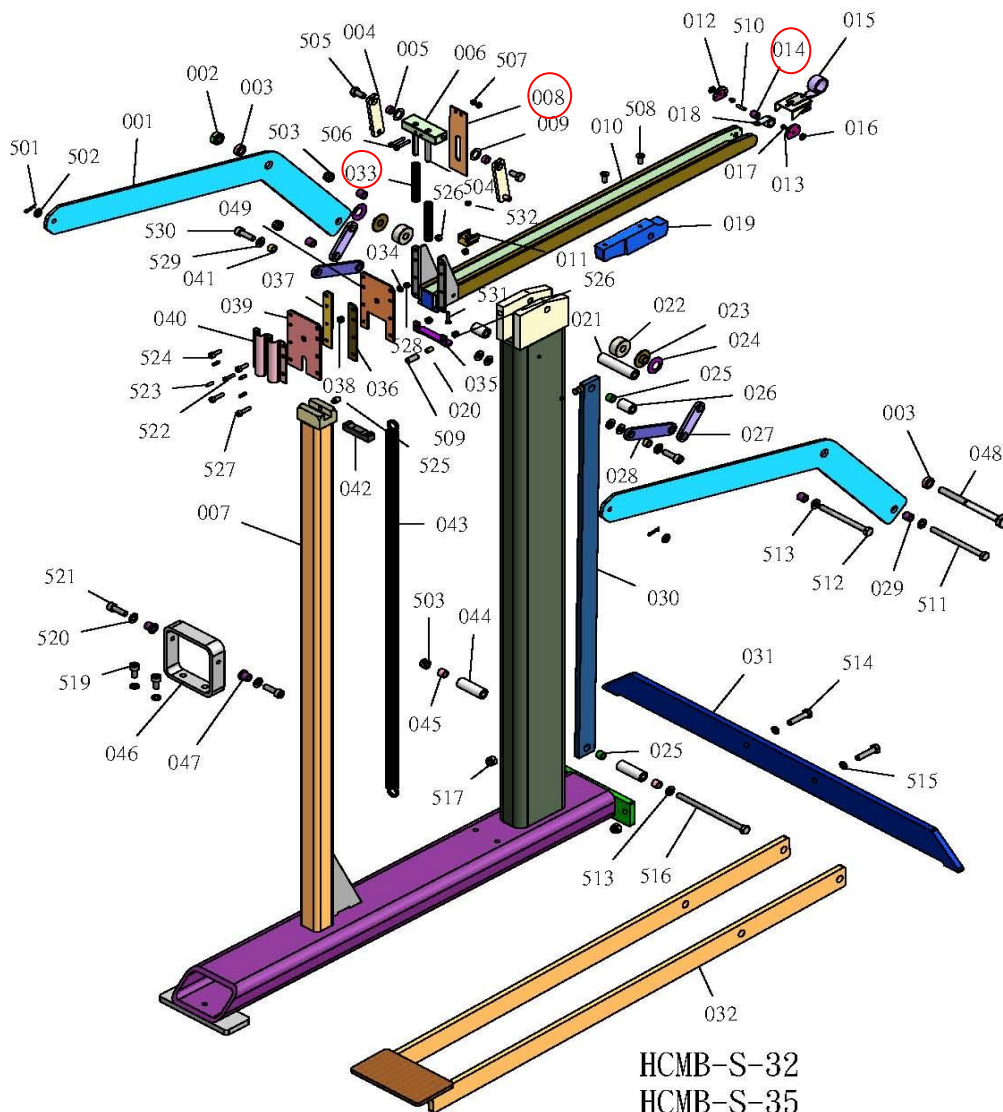

DESPIECE DE LA HERRAMIENTA

Usted encontrará en un círculo rojo las piezas de desgaste recomendadas para mantener en stock

HCMB-S-32
HCMB-S-35
HCMB-S-36
HCMB-S-7437
HCMB-S-9040

014: Resorte empujador

008: Lanceta

033: Resorte

Kit: Un resorte empujador, una lanceta, un resorte

LISTA DE PARTES

Model : HCMB					
Item	No. Parte	Descripción	Q'ty	Specification	Precio de Lista
001	A07300101	LINK1	2		990.33
002	A07304901	NUT	1		43.57
003	A07402701	TUBE	2		20.61
004	A07400901@	LINK 2 UNIT	2		189.79
005	A07402201	SPACER	2		13.27
006	A07401001	DRIVER SEAT	1		781.06
007	HCMB-S-P1	BODY SET	1		8,710.28
008	A07800501	DRIVER	1		218.24
009	A00603402	TUBE	2		45.27
010	HCAB-S-32-P2	MAGAZINE UNIT	1		4,031.82
011	A07400701	BRACKET	1		138.79
012	A00103903@	RIGHT PUSHER GUIDE	1		44.46
013	A00103904@	LEFT PUSHER GUIDE	1		44.46
014	A00103501	ROLLER	1		28.29
015	A00103709@	PUSHER SET	1		286.14
016	A00607101	NUT	2		33.95
017	A00103203	ROD	2		33.95
018	A07403001	SPRING	1		226.81
019	A07400801	BRACKET	1		736.53
020	A07305901	SHAFT STOPPER	1		31.28
021	A08400101	TUBE	1		77.44
022	A07402401	TUBE	2		56.58
023	A07305001	SPACER 3	2		53.51
024	A07305101	DISHING WASHER	2		13.27
025	A07303501	SPACER 6	2		15.52
026	A08400201	TUBE	2		56.34
027	A07300201	LINK 2	2		155.92
028	A07300301	LINK 3	2		175.16
029	A07304401	SPACER 2	4		17.38
030	A00503503@	LINK 4 UNIT	1		834.17
031	A07303901	BALANCER	1		1,501.91
032	A07034101@	STEP BOARD SET	2		1,623.07
033	A07401101	SPRING	1		45.91
034	A07402501	WASHER	1		13.27
035	A07401801	BRACKET	1		53.11
036	A07400601	GUIDEBLADE R.	1		197.31
037	A07800701	GUIDEBLADE L.	1		197.31
038	A07801001	SHAFT	1		21.91
039	A07401401	FRONT PLATE	1		413.12
040	A07401201@	BRACKET PLATE	1		220.10

Model : HCMB					
Item	No. Parte	Descripción	Q'ty	Specification	Precio de Lista
041	A07303801	SPACER 1	2		14.06
042	A07800801	MOLD	1		229.72
043	A00803801	SPRING	1		284.52
044	A07303301	TUBE	2		70.40
045	A07303401	SPACER 5	2		17.38
046	A07304001	BRACKET	1		447.88
047	A07305301	SPACER 4	2		28.61
048	A07402301	SHAFT A	1		289.45
049	A07800401	PLATE / REAR	1		368.91
501	BAJ0106	SNAP PIN	2	ø6	13.27
502	BAE04071	WASHER	2	ø8	13.27
503	BAD04081	LOCK NUT	3	M8x1.25	13.27
504	BAA080060	SPRING PIN	2	ø8*60	16.41
505	BAC0808161	HEX.HD.BLOT	2	M8x1.25-16	13.27
506	BAC0404252	HEX.SOC.HD.BOLT	2	M4 x 0.7-25	13.27
507	BAD01041	LOCK NUT	2	M4	13.27
508	BAC0206162	HEX.SOC.FLAT.COUNTER SUNK.HD.SCREW	2	M6X1-16	13.27
509	BAC0308202	HEX.SOC.HEADLESS SCREW	1	M8x1.25-20	13.27
510	BAA040016	SPRING PIN	1	ø4*16	13.27
511	BAC08081001	HEX.HD.BLOT	1	M8x1.25-10	29.83
512	BAC0408902	HEX.HD.BLOT	1	M8x1.25-90	23.76
513	BAE04081	WASHER	3	ø8	13.27
514	BAC0808351	HEX.HD.BLOT	2	M8x1.25-35	13.27
515	BAE01081	SPRING WASHER	2	ø8	13.27
516	BAC08081401	HEX.HD.BLOT	1	M8x1.25-14	55.53
517	BAD01081	LOCK NUT	2	M8	13.27
519	BAC0603102	HEX.SOC.HD.BOLT	2	M8x1.25-16	13.27
520	BAE04081	WASHER	2	ø8	13.27
521	BAC0408252	HEX.SOC.HD.BOLT	2	M8x1.25-25	13.27
522	BAC0404152	HEX.SOC.HD.BOLT	1	M4x0.7-16	40.42
523	BAA040012	SPRING PIN	4	ø4*12	13.27
524	BAC0405162	HEX.SOC.HD.BOLT	2	M5 x 0.8-16	13.27
525	BAC0608122	HEX.SOC.HEADLESS SCREW	1	M8x1.25-12	13.27
526	BAD01051	LOCK NUT	4	M5	13.27
527	BAC0405202	HEX.SOC.HD.BOLT	2	M5 x 0.8-20	13.27
528	BAD01041	LOCK NUT	1	M4	13.27
529	BAE04081	WASHER	6	ø8	13.27
530	BAC0408252	HEX.SOC.HD.BOLT	2	M8x1.25-25	13.27
531	BAC0204202	HEX.SOC.FLAT.COUNTER SUNK.HD.SCREW	1	M4x0.7-20	13.27
532	BAD01041	LOCK NUT	1	M4x0.7	13.27

* Precios en moneda nacional