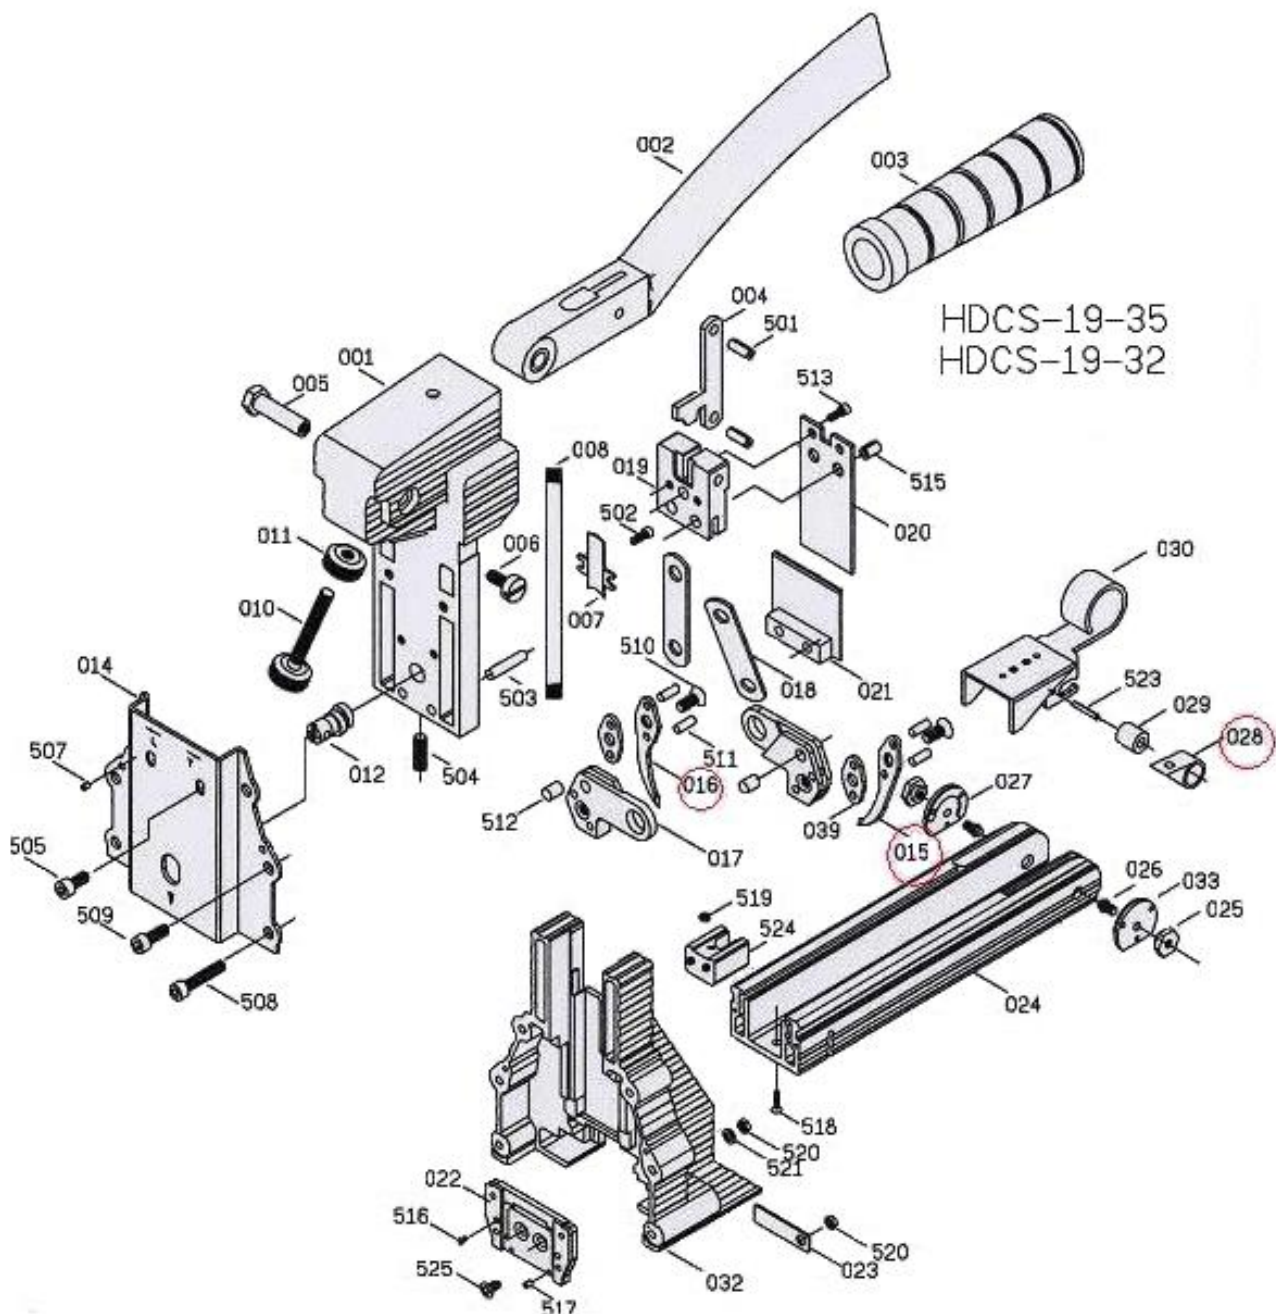

DESPIECE DE LA HERRAMIENTA

Usted encontrará con un círculo las piezas de desgaste recomendadas para mantener en stock.

Cuchilla izquierda: 015

Cuchilla derecha: 016

Resorte empujador: 028

El kit recomendado de emergencia incluye: **Una cuchilla izquierda y una derecha, un resorte empujador**

Model : HDCS

Item	No. Parte	Descripción	Q'ty	Specification	Precio de Lista
001	A00300109	BODY	1		976.43
002	A00300201	HANDLE	1		278.06
003	A00300301	HANDLE GLEEVE	1		232.79
004	A01103001	LINK	1		51.73
005	A00300501	PIVOT PIN	1		45.27
006	A00300601	PIVOT SCREW	1		29.10
007	A01102801	COVER	1		29.10
008	A01102901	SPRING	1		30.72
010	A00301001	ADJUSTMENT SCREW	1		51.73
011	A00301101	ADJUSTMENT NUT	1		38.80
012	A00101801	ADJUSTING ROD	1		227.13
014	A00302201	FRONT PLATE	1		189.95
015	A00102102	RIGHT TEETH	1		87.30
016	A00102202	LEFT TEETH	1		87.30
017	A00102301	TEETH SEAT	2		246.53
018	A00102401	PLATE	2		29.91
019	A00301901	BLOCK	1		246.53
020	A00102605	DRIVER	1	35	152.77
020	A01201701	DRIVER	1	32	152.77
021	A00102702@	COVER UNIT	1	8.6mm	169.74
022	A00102802P	DRIVER GUIDE UNIT	1	35	168.13
022	A00102803P	DRIVER GUIDE UNIT	1	32	168.13
022	A00102806P	DRIVER GUIDE UNIT	1	34	168.13
023	A00102901	PLATE	2		21.82
024	ADCS-19-35P7	MAGAZINE	1	35	1,492.13
024	A00103008	MAGAZINE	1	32	1,267.42
024	A00103005	MAGAZINE	1	34	1,267.42
025	A00103102	ROD UNT	2		33.95
026	A00103203	ROD	2		33.95
027	A00103903@	RIGHT PUSHER GUIDE	1		44.46

Model : HDCS

Item	No. Parte	Descripción	Q'ty	Specification	Precio de Lista
028	A00103401	SPRING	1		101.85
029	A00103501	ROLLER	1		28.29
030	A00103707@	PUSHER UNIT	1	35	286.14
030	A00103706@	PUSHER UNIT	1	32	286.14
030	A00103708@	PUSHER UNIT	1	34	286.14
032	A00103804	MAGAZINE SEAT	1		382.33
033	A00103904@	LEFT PUSHER GUIDE	1		44.46
039	A00105001	WASHER	2		26.67
501	BAA050020	SPRING PIN	2	ϕ5-20	13.27
502	BAC0404082	HEX.SOC.HD.BOLT	2	M4 x 0.7-8	13.27
503	A00104701	ROD	2	ϕ4.9-23	13.74
504	BAC0306142	HEX.SOC.HDLESS.BOLT	1	M6 x 1-14	13.27
505	BAC0605102	HEX.SOC.HD.BOLT	2	M5 x 0.8-10	13.27
507	BAA030010	SPRING PIN	2	ϕ3-10	13.27
508	BAC0405502	HEX.SOC.HD.BOLT	2	M5 x 0.8-50	13.27
509	BAC0405302	HEX.SOC.HD.BOLT	4	M5 x 0.8-30	13.27
510	BAC0205122	HEX.SOC.FLAT COUNTER	2	M5 x 0.8-12	13.27
511	A00104501	PIN	4	ϕ3.98-13	13.74
512	A00104602	PIN	2	ϕ6.05-8	14.55
513	BAC0604102	HEX.SOC.HD.BOLT	2	M4 x 0.7-10	13.27
515	BAA060016	SPRING PIN	2	ϕ6-16	13.27
516	BAC0102101	FLAT HD.SCREW	2	M2.6 x 0.45-10	13.27
517	BAA020006	SPRING PIN	2	ϕ2-6	13.27
518	BAC0204202	HEX.SOC.FLAT COUNTER	1	M4 x 0.7-20	13.27
519	BAD01041	LOCK NUT	2	M4 x 0.7	13.27
520	BAD01051	LOCK NUT	6	M5 x 0.8	13.27
521	BAE01052	SPRING WASHER	2	M5	13.27
523	BAA040016	SPRING PIN	1	ϕ4-16	13.27
524	A00105601	BLOCK	1		139.84
525	BAC0205082	HEX.SOC.FLAT COUNTER	2	M5 x 0.8-8	13.27

* Precios en moneda nacional