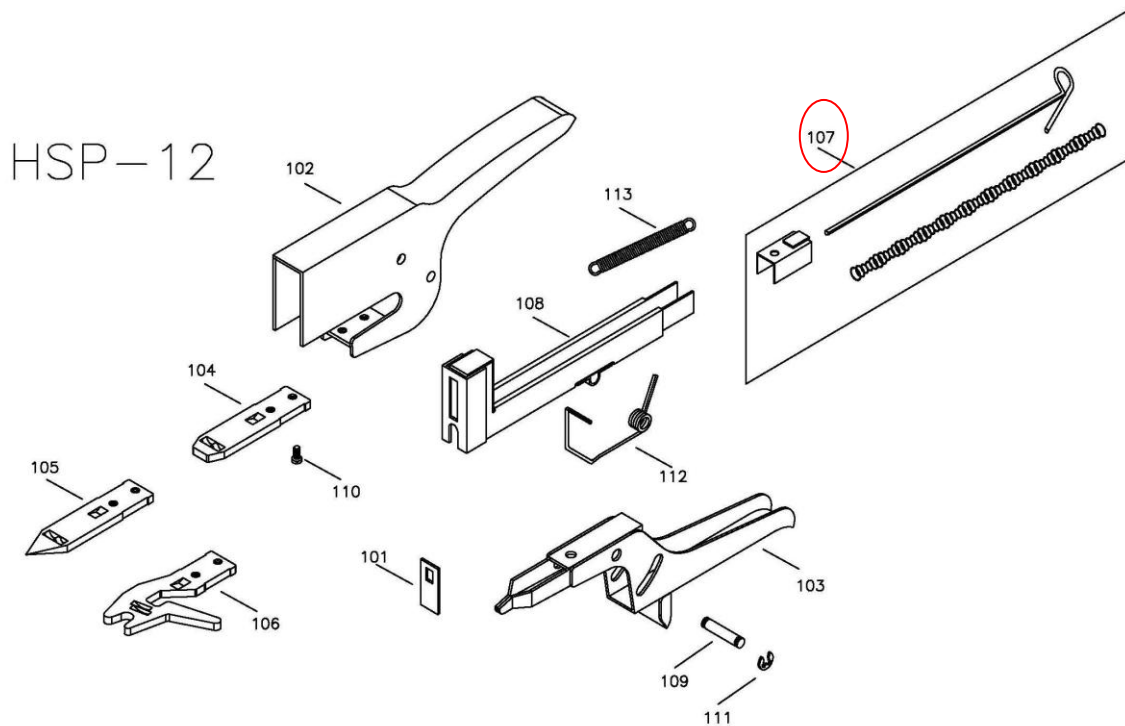

## DESPIECE DE LA HERRAMIENTA

Usted encontrará en un círculo rojo las piezas de desgaste recomendadas para mantener en stock

107: Unidad empujadora

Kit: Unidad empujadora

## LISTA DE PARTES

Model : HSP12				
Item	No. Parte	Descripción	Q'ty	Precio de Lista
101	A03000101	DRIVER	1	20.21
102	A03000201	BODY	1	202.08
103	A03000301	HANDLE	1	202.08
104	A03000401	I ANVIL	1	80.83
105	A03000501	A ANVIL	1	97.00
106	A03000601	F ANVIL	1	97.00
107	A03000701	PUCHER UNIT	1	97.00
108	A03000801	MAGAZINE	1	307.16
109	A03000901	ROD	2	13.27
110	A03001001	SCREW	2	13.27
111	BAF10402	E-RING	4	13.27
112	A03001201	SPRING	1	18.59
113	A03001301	SPRING	1	21.02