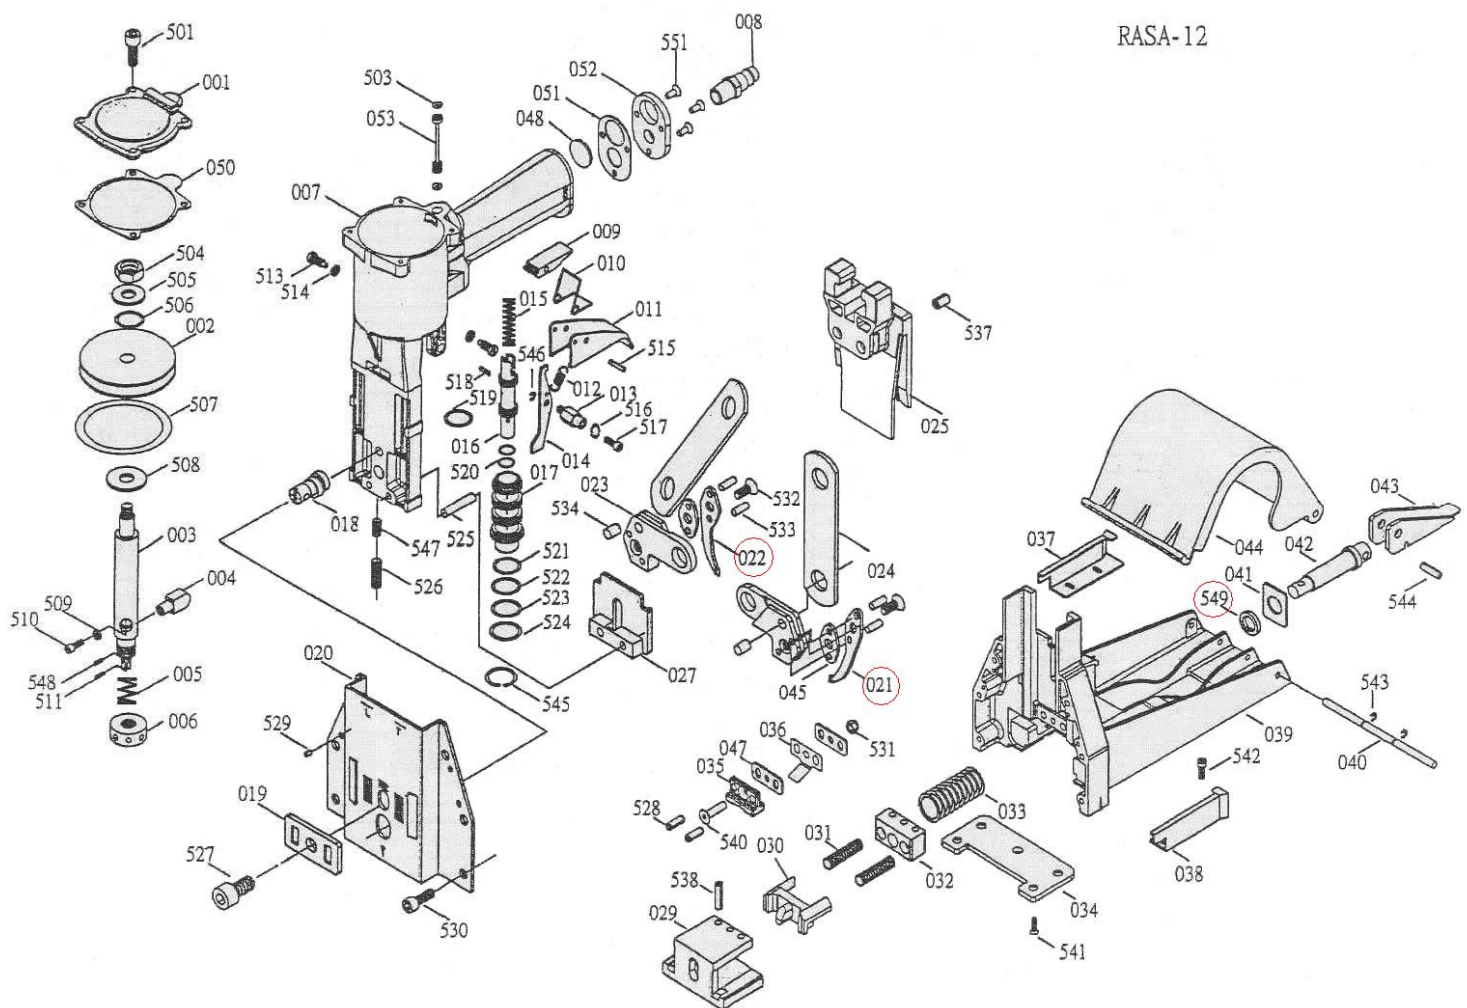

DESPIECE DE LA HERRAMIENTA

Usted encontrará en un círculo rojo las piezas de desgaste recomendadas para mantener en stock.

RASA-12

Cuchilla derecha: 021

Cuchilla izquierda: 022

Arandela: 549

KIT: Una cuchilla derecha, cuchilla izquierda y arandela

Model : RASA-12-15

Item	No. Parte	Descripción	Q'ty	Specification	Precio de Lista
001	A01200113	CAP	1	NO MARK	274.82
002	A02800201	PISTON	1		194.80
003	A02800301	PISTON ROD	1		397.69
004	A00100401	BLOCK	1		91.34
005	A00100501	SPRING	1		13.27
006	A00100601	COLLAR	1		60.62
007	ADCSN-P31	BODY UNIT	1		3,480.56
008	A00100802	ESPIGA	1		21.02
009	A00100902	BLOCK	1		37.18
010	A00101001	SPRING	1		13.27
011	A00101101	TRIGGER	1		46.07
012	A00101201	SPRING	1		13.27
013	A00101301	ROD	1		36.37
014	A00101402	TRIGGER'S CONTROL	1		29.91
015	A00101501	SPRING	1		13.27
016	A00101601	VALVE	1		143.07
017	A00101702	TUBE	1		202.08
018	A00101801	ADJUSTING ROD	1		227.13
019	A00101901	ADJUSTING PLATE	1		33.95
020	A01102503	FRONT PLATE	1	22	169.74
021	A07600101	TEETH	1	S-12 series	132.56
022	A07600101	TEETH	1	S-12 series	132.56
023	A00102301	TEETH SEAT	2		246.53
024	A00102401	PLATE	2		29.91
025	A02202802	DRIVER	1		1,228.62
027	A02200202	DRIVER GUIDE UNIT	1	S series	329.79
029	A02200601	ANVIL	1	S series	342.72
030	A02200702	PUSHER	1	S series	297.46
031	A02201101	SPRING	2		33.95
032	A02200501	ANVIL CAP	1		181.06
033	A02201201	SPRING	1		51.73
034	A02200901	PLATE	1		148.73
035	A02202901	TOP GUIDE	1		202.08
036	A02201803	LEAF SPRING	1		25.87
037	A07600401	RIGHT COIL GUIDE	1	S-12 series	46.07
038	A07600501	LEFT COIL GUIDE	1	S-12 series	46.07
039	A02200110	MAGAZINE SEAT	1		1,066.96
040	A02201301	SHAFT	1		43.65
041	A02201903	WASHER	1		25.87
042	A02200801	SHAFT	1		122.86
043	A02201001	LEVER	1		77.60
044	A02201401	COVER	1		90.53
045	A02300801	PLATE	2		34.76
047	A02202402	WASHER	2		32.33
048	BA11401	SILENCER	1		40.42
050	A01202201	WASHER	1		80.83
051	A00106001	WASHER	1		60.62

Model : RASA-12-15