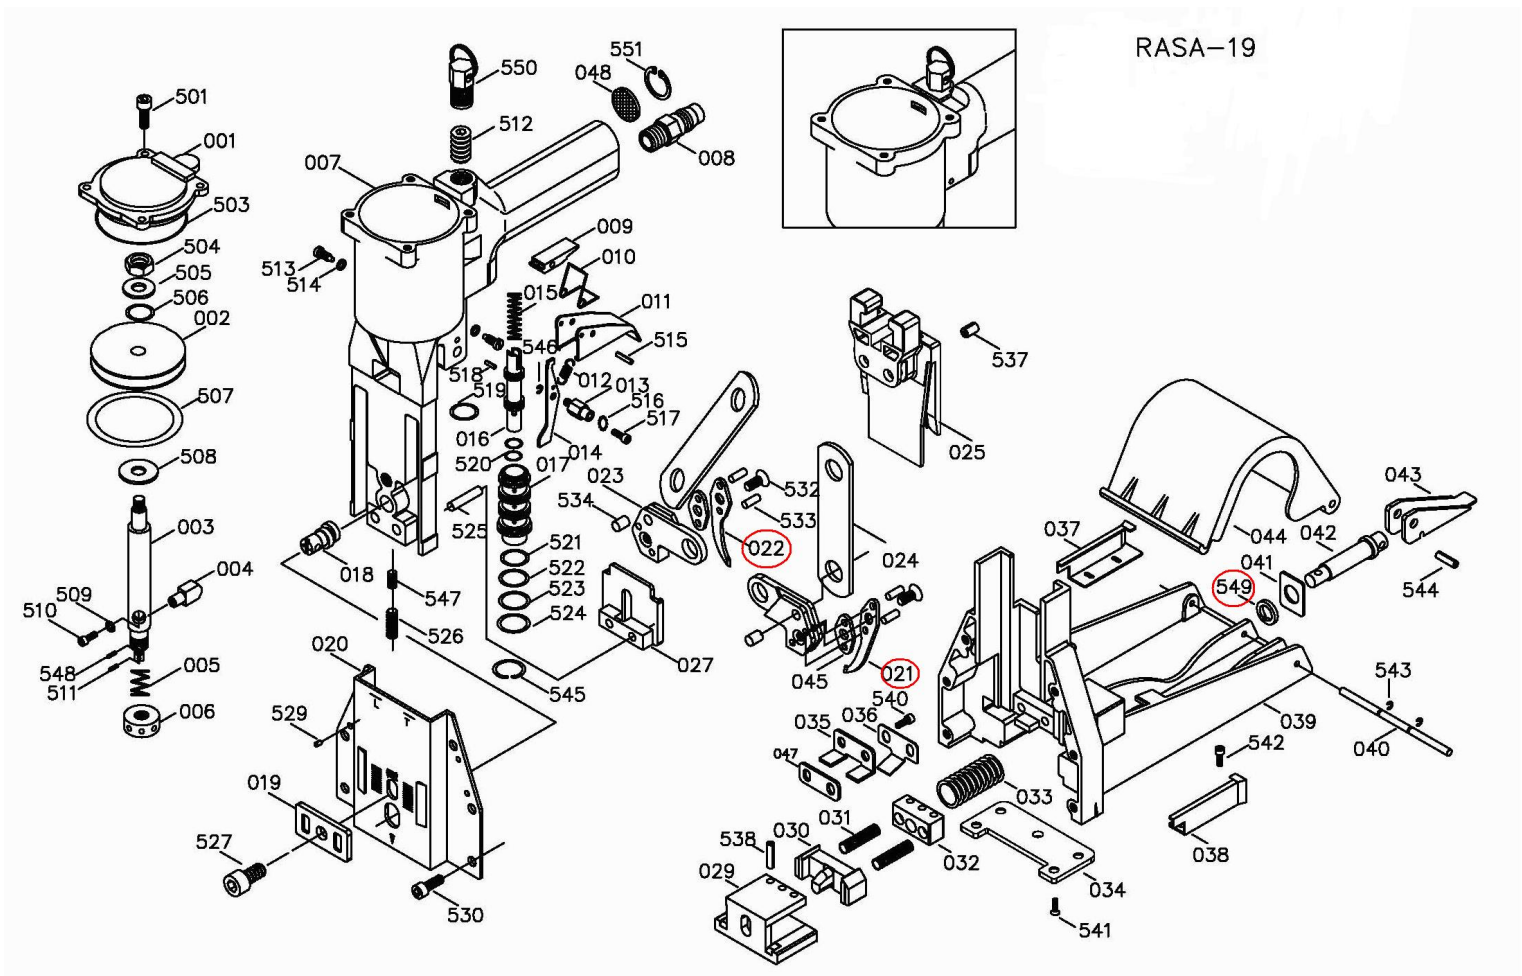

DESPIECE DE LA HERRAMIENTA

Usted encontrará en un círculo rojo las piezas de desgaste recomendadas para mantener en stock.

Cuchilla derecha: 021

Cuchilla izquierda: 022

Arandela: 549

KIT: Una cuchilla derecha, cuchilla izquierda y arandela

Model : RASA-19

Item	No. Parte	Descripción	Q'ty	Specification	Precio de Lista
001	A01200110	CAP	1	NO MARK	274.82
002	A02800201	PISTON	1		194.80
003	A02800301	PISTON ROD	1		397.69
004	A00100401	BLOCK	1		91.34
005	A00100501	SPRING	1		13.27
006	A00100601	COLLAR	1		60.62
007	A01200403	BODY	1		3,462.77
008	A00100802	ESPIGA	1		21.02
009	A00100902	BLOCK	1		37.18
010	A00101001	SPRING	1		13.27
011	A00101101	TRIGGER	1		46.07
012	A00101201	SPRING	1		13.27
013	A00101301	ROD	1		36.37
014	A00101402	TRIGGER'S CONTROL	1		29.91
015	A00101501	SPRING	1		13.27
016	A00101601	VALVE	1		143.07
017	A00101702	TUBE	1		202.08
018	A00101801	ADJUSTING ROD	1		227.13
019	A00101901	ADJUSTING PLATE	1		33.95
020	A01102501	FRONT PLATE	1	19	189.95
021	A01900503	TEETH	1	S series	87.30
022	A01900503	TEETH	1	S series	87.30
023	A00102301	TEETH SEAT	2		246.53
024	A00102401	PLATE	2		29.91
025	A02202802	LANCETA ENSAMBLADA	1		1,228.62
027	A02200202	DRIVER GUIDE UNIT	1	S series	329.79
029	A02200601	ANVIL	1	S series	342.72
030	A02200702	PUSHER	1	S series	297.46
031	A02201101	SPRING	2		33.95
032	A02200501	ANVIL CAP	1		181.06
033	A02201201	SPRING	1		51.73
034	A02200901	PLATE	1		148.73
035	A02201703	TOP GUIDE	1		38.80
036	A02201802	LEAF SPRING	1		25.87
037	A02201503	RIGHT COIL GUIDE	1	S series	58.20
038	A02201603	LEFT COIL GUIDE	1	S series	58.20
039	A02200104	MAGAZINE	1		472.05
040	A02201301	SHAFT	1		43.65
041	A02201903	WASHER	1		25.87
042	A02200801	SHAFT	1		122.86
043	A02201001	LEVER	1		77.60
044	A02201401	COVER	1		90.53
045	A02300801	PLATE	2		34.76
047	A02202402	WASHER	1		32.33
048	BAH1401	SILENCER	1		40.42
501	BAC0604142	HEX.SOC.HD.BOLT	4	M4 x 0.7-14	13.27
503	BAB017537	O-RING	1	ψ1.78 x ψ53.7	13.27

Model : RASA-19